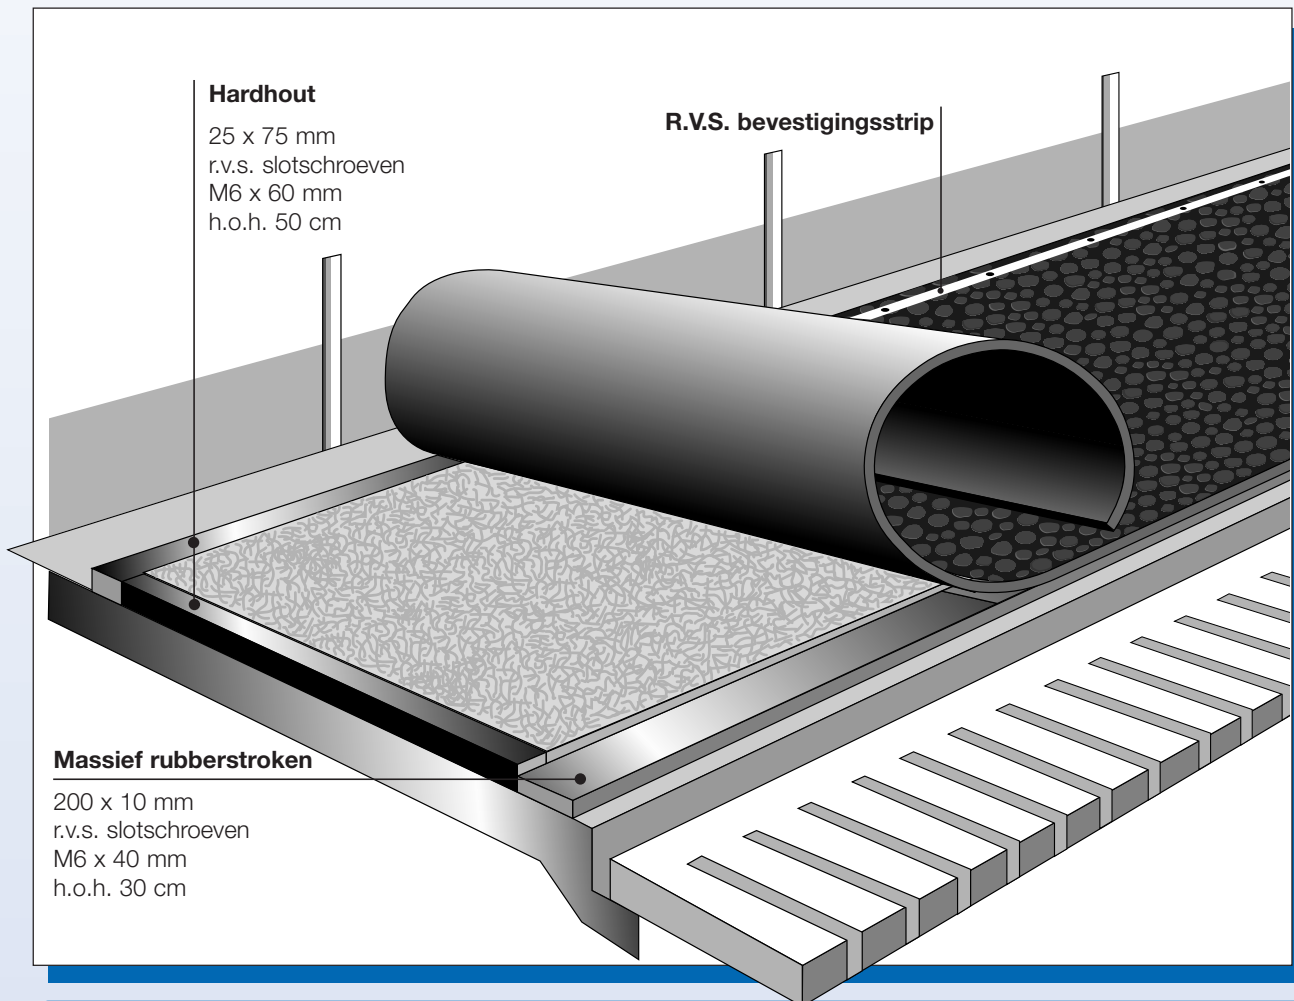

RUBBER KOEMATRAS COMFORT

EEN COMFORTABELE VLAKKE RUBBER VLOER ZONDER NADEN

Rubber op rol type KE

Bovenzijde	: Hamerslagprofiel
Onderzijde	: Vlak
Materiaal	: Massief rubber met een koordlaag
Dikte	: Ca. 10 mm
Gewicht	: Ca. 10 kg per m ²
Max. lengte	: 50 meter
Breedte/koestand	: 170/180/200 cm

Water- en zuurbestendige schuimrubber onderplaten

Dikte	: Ca. 25 mm of Ca. 35 mm
Afmeting	: 145 x 100 cm / 155 x 100 cm / 175 x 100 cm

- Oersterk door een massief rubber oppervlak
- Zeer comfortabel door een dikke onderlaag van schuimrubber
- Ligcomfort gemiddeld gemeten 16 uur
- Grote hygiëne door een vlakke boxbedekking

S **SNEL**
Hout- en
Rubberhandel B.V.

Lijnbaan 33, 3421 JG Oudewater
Telefoon: 0348 - 56 15 80
Fax : 0348 - 56 48 98
E-mail : info@snelrubber.nl

Importeur van:

COMFORT OP ROL