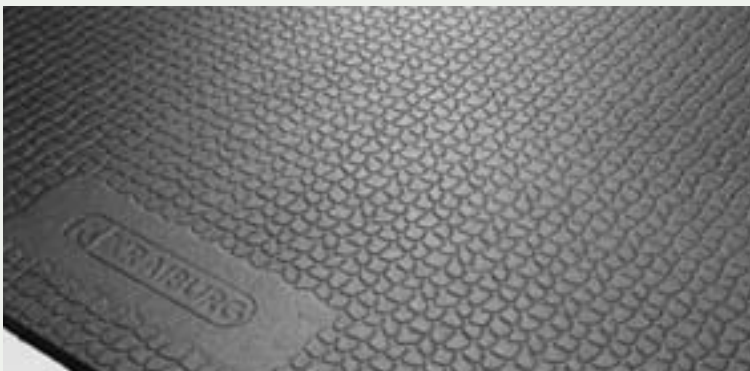

KURA P

Klauwvriendelijke en slipvaste matten voor dichte vloeren met mestschuifstelsel

- Verkrijgbaar in elke gangbreedte in stappen van 2 cm
- Goed te verwerken en eenvoudig aan te brengen
- Vooraf aangebrachte bevestigingspunten vereenvoudigen de montage
- Puzzelrand ondervangt de natuurlijke thermische uitzetting, praktisch naadloze vlakken
- Voor nieuwbouw en verbetering van loopruimten met gladde vloer en gevaar van klauwbeschadiging
- In principe geschikt voor alle mestschuifsystemen*
- Geschikt om over te rijden*
- Gunstig effect op gezondheid, productiviteit en levensduur van de dieren

* De gegevens van KRAIBURG hierover zijn verkrijgbaar bij uw KRAIBURG dealer of zijn te vinden via www.kraiburg-agri.de.

Afmetingen:

profiel aan onderzijde: noppen (5 mm)	dikte: 24 mm	breedte: in stappen van 2 cm van 96 cm tot 500 cm	lengte: 125 cm
---	------------------------	--	--------------------------

**versterkte
puzzelranden**

vuilkeringen
beperken het
binnendringen van
vuil aan de
onderzijde

**klauwvriendelijk KRAIBURG
bevestigingssysteem**

Montage: Volgens de montagehandleiding van KRAIBURG
Toleranties: Dikte: +1/-2 mm
 Lengte/breedte: +/-1,5 % (DIN ISO 3302-1, tolerantieklasse M4)
 De tolerantiewaarden gelden ook binnen de mat.