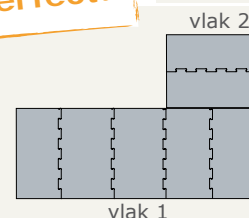

Oplossingen op maat

KURA Form = op maat gemaakt

- Oplossingen op maat gemaakt welke uit meerdere op elkaar afgestemde rechthoekige vlakken bestaat
- Exact op maat gemaakte matten met een overzichtelijk legschema
  - → Eenvoudige montage – Weinig snijwerk – Weinig snijverlies

Past perfect!