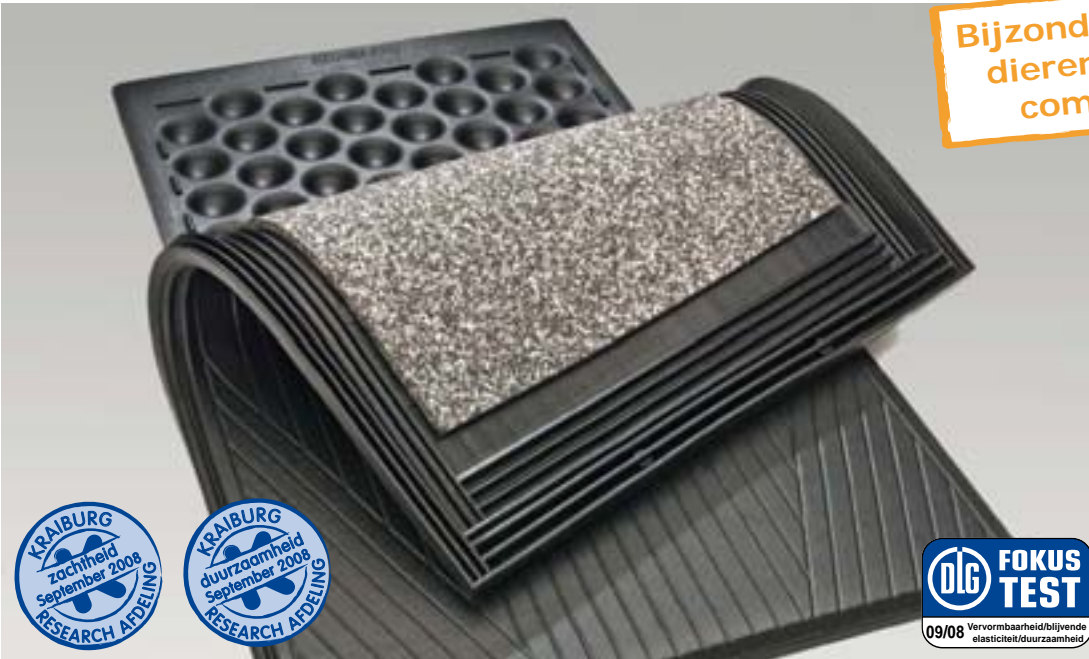

# PRODUCTEN VOOR DE LIGBOXEN

Bijzonder geschikt voor dieren met een hoge comfort behoefte

detailaanzicht

profiel ligt op één lijn met het oppervlak

## KEW Plus

Zachtheid: ★★★★★

- De drie lagen waaruit de mat is opgebouwd (rubber, schuimrubber en rubber) voldoen aan de hoogste eisen van ligcomfort
- De speciaal gevormde rubberen onderlaag garandeert de ideale zachtheid bij elke belasting op de mat
- De tussenlaag van schuimrubber tussen de rubberlagen is optimaal beschermd → de mat blijft zich ook na lange tijd voegen naar het dier
- Ligkuilen trekken weer strak
- De bijbehorende profielstrip maakt professionele montage mogelijk
- Dankzij het zachte liggedeelte kan de koe haar ideale lighouding vinden
- De stabiele zij- en achterrand van de mat biedt optimale grip bij het opstaan
- De mat blijft droger doordat het achterste gedeelte iets afloopt
- Het sleuvenprofiel verbetert de vochtafvoer → Droogt nog sneller op

afdichtlippen omsluiten de schuimrubber tussenlaag en de onderlaag geheel

Sleuvenprofiel: Nog aangenamer en huidvriendelijker

Afmetingen:		profiel-maten:				lengte: 183 cm
dikte: ca. 60 mm	breedte: regelbaar door profielbreedte	8,4 cm	8,4 cm	13,4 cm	18,4 cm	
	breedte van de ligplaats:	115 cm	120 cm	125 cm	130 cm	