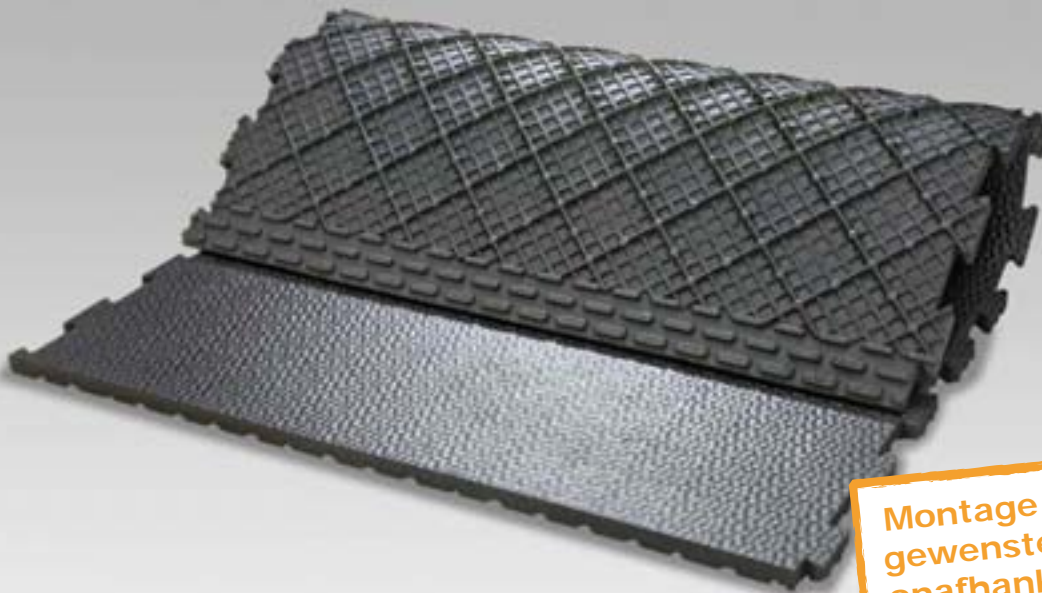

# PRODUCTEN VOOR DE LIGBOXEN

## De speciale mat voor jongvee

afgeschuinde achterrand:  
geen struikelen en de  
gewrichten worden ontzien

Montage van elke  
gewenste lengte -  
onafhankelijk van  
de indeling van  
de afscheidingen

## CALMA

Zachtheid: ★★☆☆

- Aangenaam ligcomfort door het profiel aan de onderzijde dat werkt als een luchtkussen
- Stevig, vormvast en duurzaam
- Hoge slipvastheid
- Zeer eenvoudig aan te brengen
- Montage van elke gewenste lengte: puzzelverbinding is geheel onafhankelijk van de indeling van de afscheidingen
- Met de afgeschuinde rand wordt struikelen voorkomen en worden de gewrichten ontzien
- Eenvoudig te reinigen en te ontsmetten

### Afmetingen:

<b>Dikte:</b> 3 cm	<b>Breedte:</b> 115 cm	<b>Lengte:</b> 140/150/160/170/180 cm
-----------------------	---------------------------	--