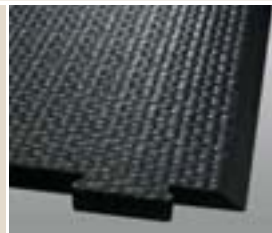

## De speciale mat voor jongvee

afgeschuinde achterrand:  
geen struikelen en de  
gewrichten worden ontzien

Montage van elke  
gewenste lengte -  
onafhankelijk van  
de indeling van  
de afscheidingen

## CALMA

Zachtheid: ★★☆☆

- Aangenaam ligcomfort door het profiel aan de onderzijde dat werkt als een luchtkussen
- Stevig, vormvast en duurzaam
- Hoge slipvastheid
- Zeer eenvoudig aan te brengen
- Montage van elke gewenste lengte: puzzelverbinding is geheel onafhankelijk van de indeling van de afscheidingen
- Met de afgeschuinde rand wordt struikelen voorkomen en worden de gewrichten ontzien
- Eenvoudig te reinigen en te ontsmetten

### Afmetingen:

<b>Dikte:</b> 3 cm	<b>Breedte:</b> 115 cm	<b>Lengte:</b> 140/150/160/170/180 cm
-----------------------	---------------------------	--